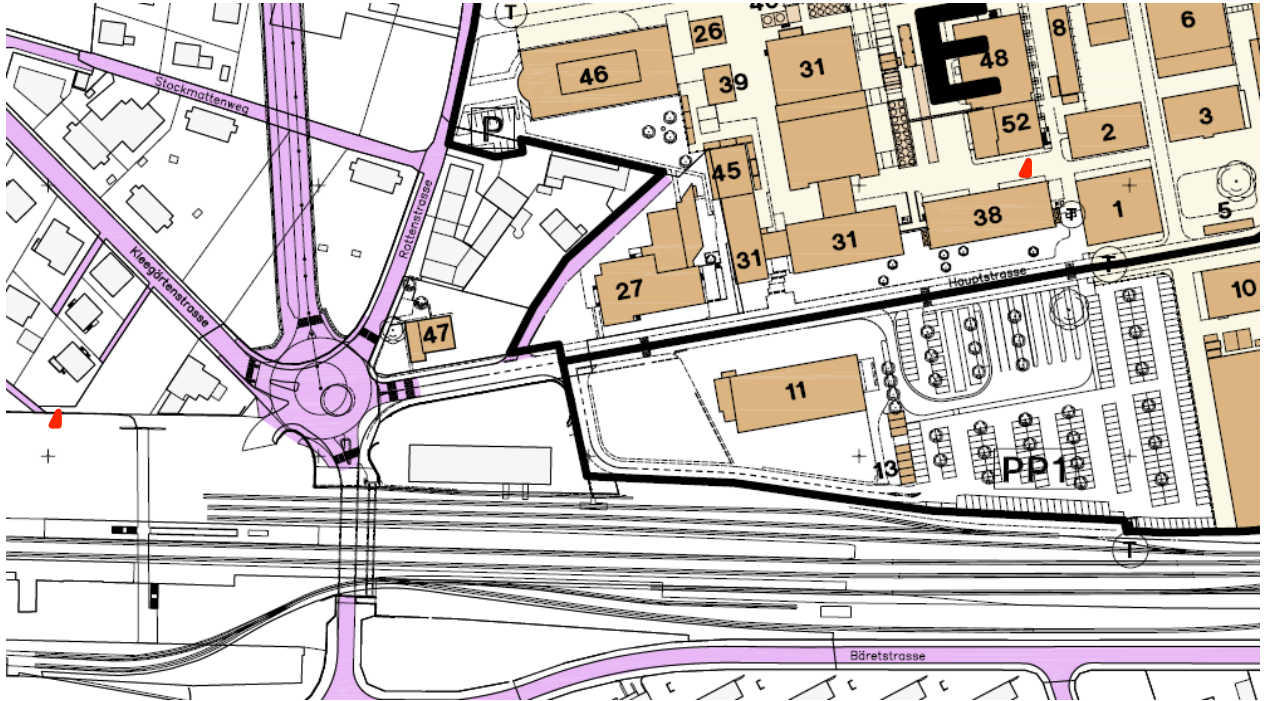

Anreise zum Lonza Werk, Visp

Fussweg: Bhf Visp – Lonza AG

Fahrplan ab

Zürich

Bahnhof/Haltestelle	Datum	Zeit	Dauer	Umst.	Reise mit
1 Bahnhof/Haltestelle	Datum	Zeit		Gleis	Reise mit
➖ Zürich HB	Do, 13.02.14	ab 07:02	07:02	16	IC 810
Visp		an 09:02	09:02	6	IC 810
Dauer: 2:00; fährt täglich					